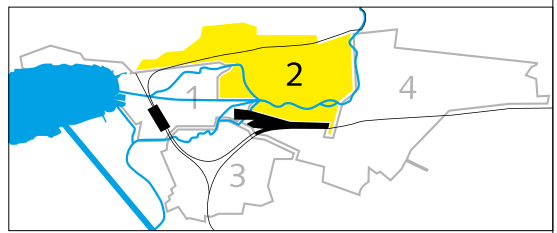

Abfuhrplan Stadt Biel 2020 Plan des ramassages Ville de Bienne 2020

Kreis 2 Secteur 2

Hauskehricht und Kleinsperrgut
Ordures ménagères et petits objets encombrants

jeden Montag und Donnerstag ab 5 Uhr
mit Ausnahme von

2. Januar
13. April
21. Mai
1. Juni

chaque lundi et jeudi à partir de 5h
sauf le

2 janvier
13 avril
21 mai
1er juin

Grünabfälle
Déchets verts

jeden Dienstag **chaque mardi**

Monatliche Sammlungen: Karton, Papier- und Plastik- säcke sind als Gebinde nicht zugelassen. Ramassages mensuels: <i>Cartons, sacs en papier et en plastique ne sont pas autorisés comme récipients.</i>	Glas Verre	Papier und Karton verschnürt <i>Papier et carton ficelés</i>	Metall Métal
Januar <i>janvier</i>	15.	8.	22.
Februar <i>février</i>	12.	5.	
März <i>mars</i>	11.	4.	18.
April <i>avril</i>	8.	1.	
Mai <i>mai</i>	13.	6.	20.
Juni <i>juin</i>	10.	3.	
Juli <i>juillet</i>	8.	1.	15.
August <i>août</i>	12.	5.	
September <i>septembre</i>	9.	2.	16.
Oktober <i>octobre</i>	14.	7.	
November <i>novembre</i>	11.	4.	18.
Dezember <i>décembre</i>	9.	2.	

ES IST SAISON
FÜR GRÜNABFUHR
C'EST LA SAISON POUR
LES DÉCHETS VERTS
WWW.STOP-PLASTIC.CH

**... ABER OHNE PLASTIK!
... MAIS SANS PLASTIQUE!**

Strassenverzeichnis Kreis 2

- Ackerweg
- Alpenstrasse
- Auweg
- Baumontweg
- Bellevueplatz
- Berghausweg
- Birkenweg
- Blumenstrasse
- Bözingenbergstrasse
- Bözingenstrasse
- Brandt-Strasse, Paul-Emile-
- Bréguet-Weg, Louis-
- Bubenberg-Strasse
- Champagne, La (Sportplatz)
- Champagneallee
- Cornouillerstrasse
- Dreiangeweg
- Dufour-Strasse, General-
  (ab Nr. 26/29)
- Eckweg
- Eichhölzli, Im
- Ergüelweg
- Falbringen
- Falkenstrasse
- Feldeckstrasse
- Fontenalstrasse
- Forellenweg
- Freiestrasse
  (ohne Nr. 11, 13 und 15)
- Fuchsenried
- Gätterliweg
- Gottstattstrasse
- Göuffi-Strasse, Adam-
- Grausteinweg
- Grillenweg
- Grund, Im
- Grünweg
- Gurzelen (Sportplatz)
- Gurzelenstrasse
- Gutenberg-Strasse
- Haldenstrasse
- Heilmann-Platz, G.-F.-
- Heilmann-Strasse, G.-F.-
- Hochrain
- Höheweg
- Ingold-Weg, Frédéric-
- Jurastrasse
  (ab Nr. 12/15-42/47)
- Juravorstadt
- Kloosweg
- Kornblumenweg
- Korngrasse
- Kreuzgasse
- Lerchenweg
- Leubringenstrasse
- Leubringenweg
- Lienhard-Strasse, Hermann-
- Logengasse
- Lueg
- Mittelstrasse
- Mühlestrasse
- Nelkenstrasse
- Nordweg
- Ohm-Weg
- Palmenweg
- Pavillonweg
- Pilatstrasse
- Plattenweg
- Propsteiweg
- Quellgasse
- Redernweg
- Reitschulstrasse
- Renfer Park
- Rennweg
- Reuchenettestrasse
- Ritter-Weg
- Robert-Weg, Paul-
- Rosenheimweg
- Schleusenweg
- Schlösslifeld

- Schlösslistrasse
- Schüler-Strasse, Ernst-
  (ab Nr. 26/27)
- Schützengasse
- Schwalbenstrasse
- Schweizersbodenweg
- Sonnenfeld
- Sonnenstrasse
- Sonnhalde
- Spyriweg
- Stadtpark
- Stämpfli-Strasse, Jakob-
- Stauffner-Strasse, Karl-
- Sydebusweg
- Tanzmatten
- Tramgässli
- Tschärnsplatz
- Tschärnsweg
- Tscheneyweg
- Vogelsang
- Wasenstrasse
- Wasserstrasse
- Weissenrain
- Weissensteinstrasse
- Zaunweg
- Zeughausstrasse

Répertoire des rues du secteur 2