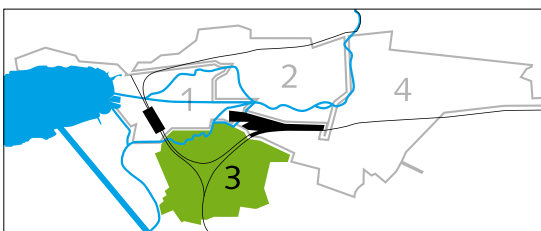

Abfuhrplan Stadt Biel 2020 Plan des ramassages Ville de Bienne 2020

	Hauskehricht und Kleinsperrgut <i>Ordures ménagères et petits objets encombrants</i>	jeden Dienstag und Freitag ab 5 Uhr mit Ausnahme von 10. April 25. Dezember 1. Januar 2021	chaque mardi et vendredi à partir de 5h sauf le 10 avril 25 décembre 1er janvier 2021

	Grünabfälle <i>Déchets verts</i>	jeden Donnerstag mit Ausnahme von 2. Januar 21. Mai	chaque jeudi sauf le 2 janvier 21 mai

Monatliche Sammlungen: Karton, Papier- und Plastik- säcke sind als Gebinde nicht zugelassen. Ramassages mensuels: <i>Cartons, sacs en papier et en plastique ne sont pas autorisés comme récipients.</i>	Glas Verre	Papier und Karton verschnürt <i>Papier et carton ficelés</i>	Metall Métal
Januar <i>janvier</i>	22.	29.	
Februar <i>février</i>	19.	26.	5.
März <i>mars</i>	18.	25.	
April <i>avril</i>	15.	22.	1.
Mai <i>mai</i>	20.	27.	
Juni <i>juin</i>	17.	24.	3.
Juli <i>juillet</i>	15.	22.	
August <i>août</i>	19.	26.	5.
September <i>septembre</i>	16.	23.	
Oktober <i>octobre</i>	21.	28.	7.
November <i>novembre</i>	18.	25.	
Dezember <i>décembre</i>	16.	23.	2.

Kreis 3 Secteur 3

ES IST SAISON
FÜR GRÜNABFUHR
C'EST LA SAISON POUR
LES DÉCHETS VERTS
WWW.STOP-PLASTIC.CH

... ABER OHNE PLASTIK!
... MAIS SANS PLASTIQUE!

Strassenverzeichnis Kreis 3

Aebi-Strasse, Alfred- Aegertenstrasse Bahnweg Bärenmatt Bärletweg Bermenstrasse Beundenweg Bielacker Blauerweg Blumenrain Bridel-Weg, Gustav- Brüggmattenweg Brüggstrasse Brühlplatz Brühlstrasse Dählenweg Dahlienweg Eigenheimstrasse Erlacherweg Erlenweg Finkenweg Fliederweg Freiburgstrasse Friedweg Galeer-Weg, Albert- Ganguillet-Weg, Emile- Gewerbhofsstrasse Heideweg Hohlenweg Hubelweg Kellersriedweg Konkordiaweg Krähenbergstrasse Kreuzplatz Künzi-Matt Kutter-Weg, Wilhelm- La Nicca-Weg, Richard- Laubscher-Weg, J.-H. Ligusterweg Lindenweg	Lischenweg Madretschstrasse Mathy-Weg, Karl- Mattenstrasse (ab Nr. 128/133) Maurerweg Meisenweg Mon-Désirweg Moosweg Moser-Strasse, Alexander- Möslweg Mühlefeldallee Mühlefeldweg Ochsenbein-Weg, Ulrich- Passerellenweg Paulus-Weg Pestalozzi-Allee, J.-H. Pianoplatz Pianostrasse Portplatz Portstrasse Radiusweg Rainstrasse Rebenweg Riedweg Sandoz-Weg, Lore- Sandrainstrasse Scheibenweg Schlossergässli Schmiedweg Schneidergässli Schöneggstrasse Seelandweg Seilerweg Seldwylaweg Tiefenmattweg Tulla-Weg, Johann-Gottfried- Tulpenweg Waldegweg Waldrainstrasse	Weidauer-Weg, Marguerite Weidstrasse Zentralstrasse (ab Nr. 66b/93) Zihlplatz Zihlstrasse Zionsweg Zukunftstrasse (ab Nr. 44/19)

Répertoire des rues du secteur 3