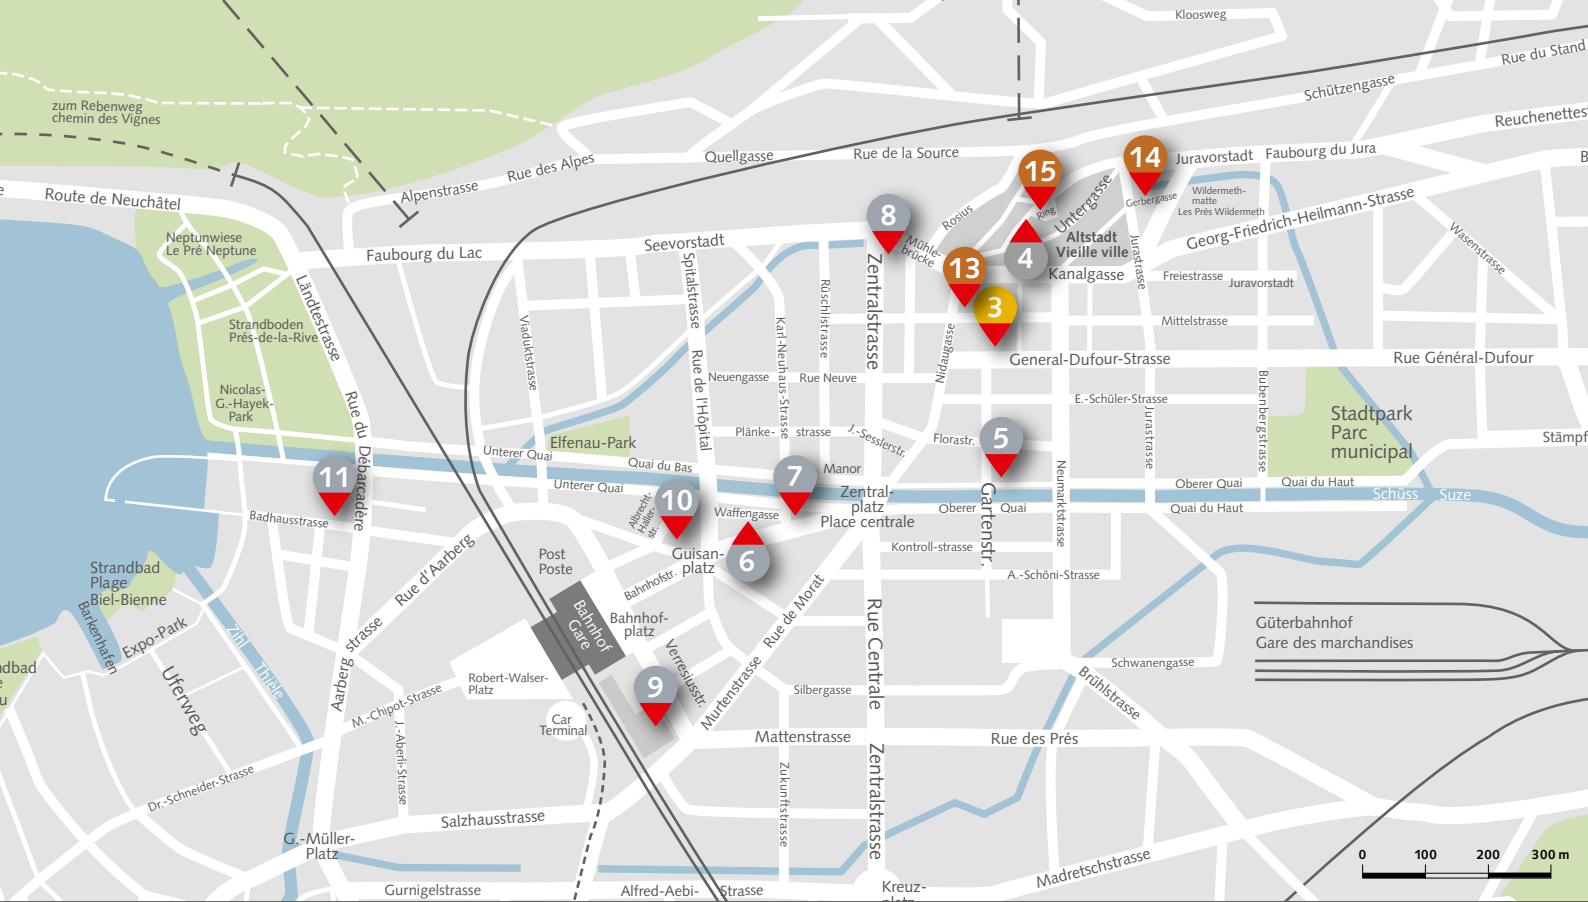

## Standorte der öffentlichen Velopumpen in Biel

Dieser Flyer gibt Auskunft über die Standorte der öffentlichen Fahrradpumpen in der Stadt Biel.

Eine interaktive Karte aller Standorte und eine Übersicht der Öffnungszeiten finden Sie auch auf der Website der Stadt Biel unter:  
[www.biel-bienne.ch/velopumpe](http://www.biel-bienne.ch/velopumpe)

## Emplacement des pompes à vélo en libre-service à Bienne

Le présent document renseigne sur les emplacements des pompes à vélo disponibles à Bienne.

Tous les emplacements et les horaires d'ouverture des établissements participant au programme sont indiqués sur le site internet de la Ville de Bienne à l'aide d'une carte:  
[www.biel-bienne.ch/pompeavelo](http://www.biel-bienne.ch/pompeavelo)

- 9 Piaggiorama**  
Johann-Verresius-Strasse 16-18  
*Rue Johann-Verresius 16-18*  
*Mo / lu 13.30-18.15*  
*Di-Do / ma-je 08.00-12.00, 13.30-18.15*  
*Fr / ve 08.00-12.00, 13.30-18.00*  
*Sa / sa 09.00-12.30*

- 10 Pipeline Sports**  
Albrecht-Haller-Strasse 11  
*Rue Albrecht-Haller 11*  
*Mo / lu 13.00-18.30*  
*Di-Fr / ma-ve 10.00-18.30*  
*Do / je 10.00-20.00*  
*Sa / sa 09.00-17.00*

- 11 Shell Station**  
Badhausstrasse 19a  
*Rue des Bains 19a*  
*Mo-Fr / lu-ve 06.00-22.00*  
*Sa-So / sa-di 07.00-22.00*