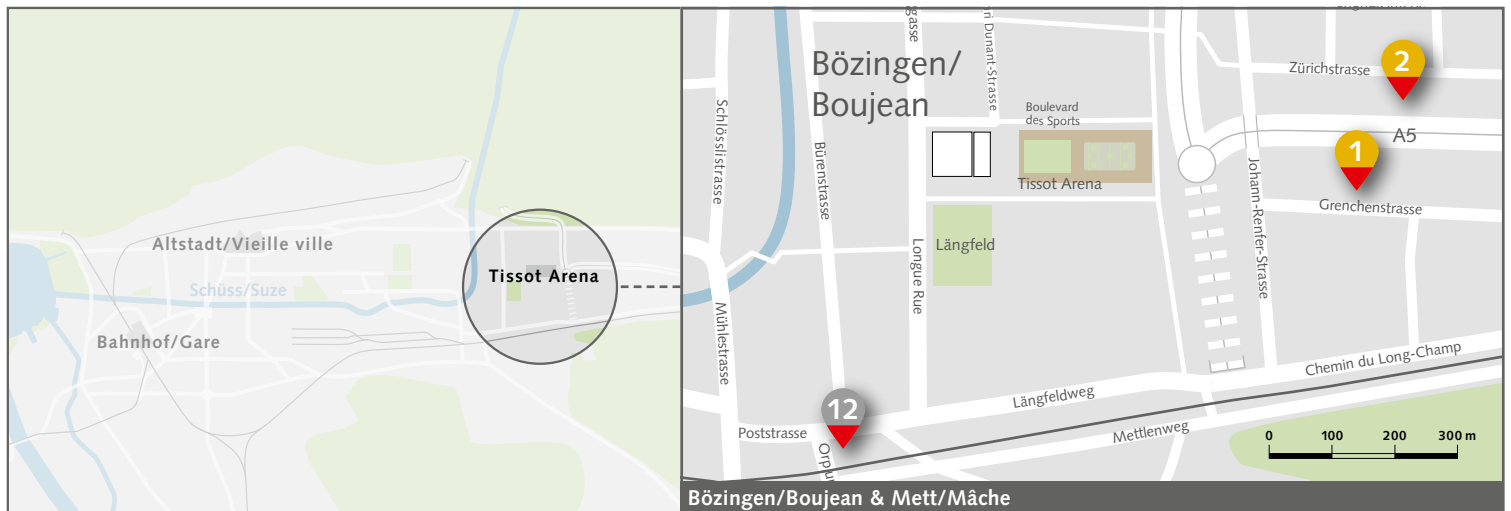

Bözingen/Boujean & Mett/Mâche

Kategorien / Catégories

GOLD / OR

- Velopumpe im Freien
- Rund um die Uhr zugänglich
- *Pompe à vélo à l'extérieur*
- *Disponible 24h/24h*

- **1 Bold Cycles**
  Grenchenstrasse 5d
  Rue de Granges 5d
- **2 Jumbo maximo**
  Zürichstrasse 24
  Rue de Zurich 24

- **3 Veloplus Laden**
  General-Dufour-Str. 15
  Rue du Général-Dufour 15

SILVER / ARGENT

- Velopumpe im Freien
- Während Öffnungszeiten des Geschäfts verfügbar
- *Pompe à vélo à l'extérieur*
- *Disponible pendant les heures d'ouverture de l'établissement*

- **4 47 Grad Nord**
  Ring 5
  Di-Fr / ma-ve 14.00-18.30
  Sa / sa 09.00-14.00
- **5 Action Sports**
  Gartenstrasse 11
  Rue des Jardins 11
  Mo-Fr / lu-ve 09.00-12.00, 14.00-18.30
  Sa / sa 09.00-16.00
- **6 Bicycle gallery**
  Waffengasse 18/20
  Rue des Armes 18/20
  Di-Fr / ma-ve 13.00-18.30
  Sa / sa 10.00-16.00
- **7 Jumpin Ghost Bikeshop**
  Karl-Neuhaus-Strasse 33
  Rue Karl-Neuhaus 33
  Di-Fr / ma-ve 08.30-12.00, 14.00-18.30
  Sa / sa 08.30-16.00
- **8 m-way Shop**
  Mühlebrücke 2
  Pont-du-Moulin 2
  Di-Fr / ma-ve 09.30-18.30
  Sa / sa 10.00-16.00

- **9 Piaggiorama**
  Johann-Verresius-Strasse 16-18
  Rue Johann-Verresius 16-18
  Mo / lu 13.30-18.15
  Di-Do / ma-je 08.00-12.00, 13.30-18.15
  Fr / ve 08.00-12.00, 13.30-18.00
  Sa / sa 09.00-12.30

- **10 Pipeline Sports**
  Albrecht-Haller-Strasse 11
  Rue Albrecht-Haller 11
  Mo / lu 13.00-18.30
  Di-Fr / ma-ve 10.00-18.30
  Do / je 10.00-20.00
  Sa / sa 09.00-17.00

- **11 Shell Station**
  Badhausstrasse 19a
  Rue des Bains 19a
  Mo-Fr / lu-ve 06.00-22.00
  Sa-So / sa-di 07.00-22.00

- **12 Tamoil Service Station**
  Poststrasse 32
  Rue de la Poste 32
  Mo-So / lu-di 06.00-21.00

BRONZE

- Velopumpe im Innenraum
- Während Öffnungszeiten des Geschäfts verfügbar
- *Pompe à vélo à l'intérieur*
- *Disponible pendant les heures d'ouverture de l'établissement*

- **13 Ochsner Sport**
  Nidaugasse 5
  Rue de Nidau 5
  Mo-Fr / lu-ve 09.00-18.30
  Do / je 09.00-21.00
  Sa / sa 09.00-17.00
- **14 Veloatelier Biel**
  Juravorstadt 6
  Faubourg du Jura 6
  Di-Fr / ma-ve 09.00-12.30, 14.00-18.30
  Sa / sa 09.00-14.00

- **15 Velokurier Biel/Bienne**
  Ring 13
  Mo-Fr / lu-ve 07.00-18.30
  Sa / sa 08.00-16.00