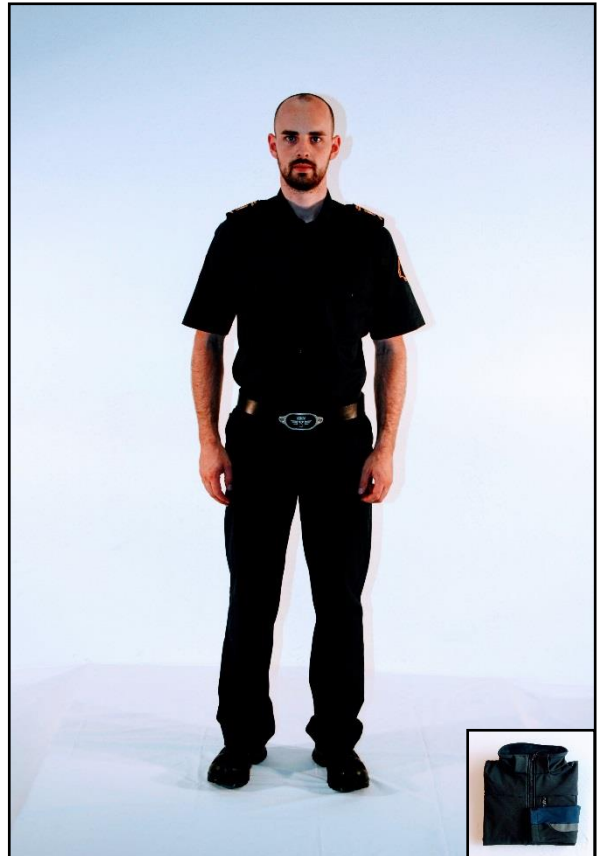

Uniform (BF)

- ⇒ Softshell-Jacke
- ⇒ Kurzarmhemd 2 Patch
- ⇒ Langarmhemd 2 Patch
- ⇒ Gradabzeichen
- ⇒ Cargohose Marsum
- ⇒ Halbschuhe schwarz