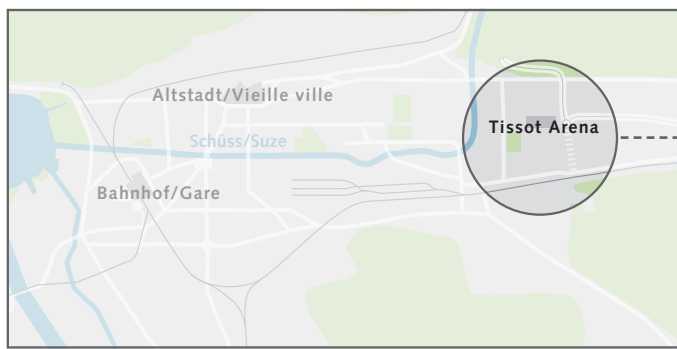

Bözingen/Boujean

Kategorien / Catégories

- Lademöglichkeit für E-Bikes
  Possibilité de recharger les vélos
- Werkzeug zur Verfügung
  Outils à disposition

- Velopumpe im Freien
- Rund um die Uhr zugänglich
- *Pompe à vélo à l'extérieur*
- *Disponible 24h/24h*

1 Bold Cycles

Grenchenstrasse 5d
Rue de Granges 5d

2 Jumbo maximo

Zürichstrasse 24
Rue de Zurich 24

3 Veloplus Laden

General-Dufour-Str. 15
Rue du Général-Dufour 15

- Velopumpe im Freien
- Während Öffnungszeiten des Geschäfts verfügbar
- *Pompe à vélo à l'extérieur*
- *Disponible pendant les heures d'ouverture de l'établissement*

4 Action Sports

Gartenstrasse 11 **Di-Fr / ma-ve**
Rue des Jardins 11 09.00–12.00, 14.00–18.30
Sa / sa 09.00–16.00

5 Trek Bicycle

Solothurnstrasse 128 **Mo-Fr / lu-ve** 09.30–18.30
Route de Soleure 128 Sa / sa 10.00–16.00

6 Jumpin Ghost Bikeshop

Karl-Neuhaus-Strasse 33 **Di-Fr / ma-ve**
Rue Karl-Neuhaus 33 08.30–12.00, 14.00–18.30
Sa / sa 08.30–16.00

7 m-way Shop

Mühlebrücke 2 **Di-Fr / ma-ve** 09.30–18.30
Pont-du-Moulin 2 Sa / sa 10.00–16.00

8 Piaggiorama

Johann-Verresius-Strasse 16-18 **Mo / lu** 13.30–18.15
Di-Do / ma-je 08.00–12.00, 13.30–18.15
Fr / ve 08.00–12.00, 13.30–18.00
Sa / sa 09.00–12.30

9 Pipeline Sports

Albrecht-Haller-Strasse 11 **Mo / lu** 13.00–18.30
Rue Albrecht-Haller 11 **Di-Fr / ma-ve** 10.00–18.30
Do / je 10.00–20.00
Sa / sa 09.00–17.00

10 Shell Station

Badhausstrasse 19a **Mo-Fr / lu-ve** 06.00–22.00
Rue des Bains 19a **Sa-So / sa-di** 07.00–22.00

11 Tamoil Service Station

Portstrasse 32 **Mo-So / lu-di** 06.00–21.00
Route de Port 32

- Velopumpe im Innenraum
- Während Öffnungszeiten des Geschäfts verfügbar
- *Pompe à vélo à l'intérieur*
- *Disponible pendant les heures d'ouverture de l'établissement*

12 47 Grad Nord

Ring 5 **Di-Fr / ma-ve** 14.00–18.30
Sa / sa 09.00–14.00

13 Ochsner Sport

Nidaugasse 5 **Mo-Fr / lu-ve** 09.00–18.30
Rue de Nidau 5 **Do / je** 09.00–21.00
Sa / sa 09.00–17.00

14 Velokurier Biel/Bienne

Ring 13 **Mo-Fr / lu-ve** 07.00–18.30
Sa / sa 08.00–16.00

15 Cyclable Biel/Bienne

Zentralstrasse 36 **Di-Fr / ma-ve**
Rue Centrale 36 09.00–13.30, 14.30–18.30
Sa / sa 10.00–17.00