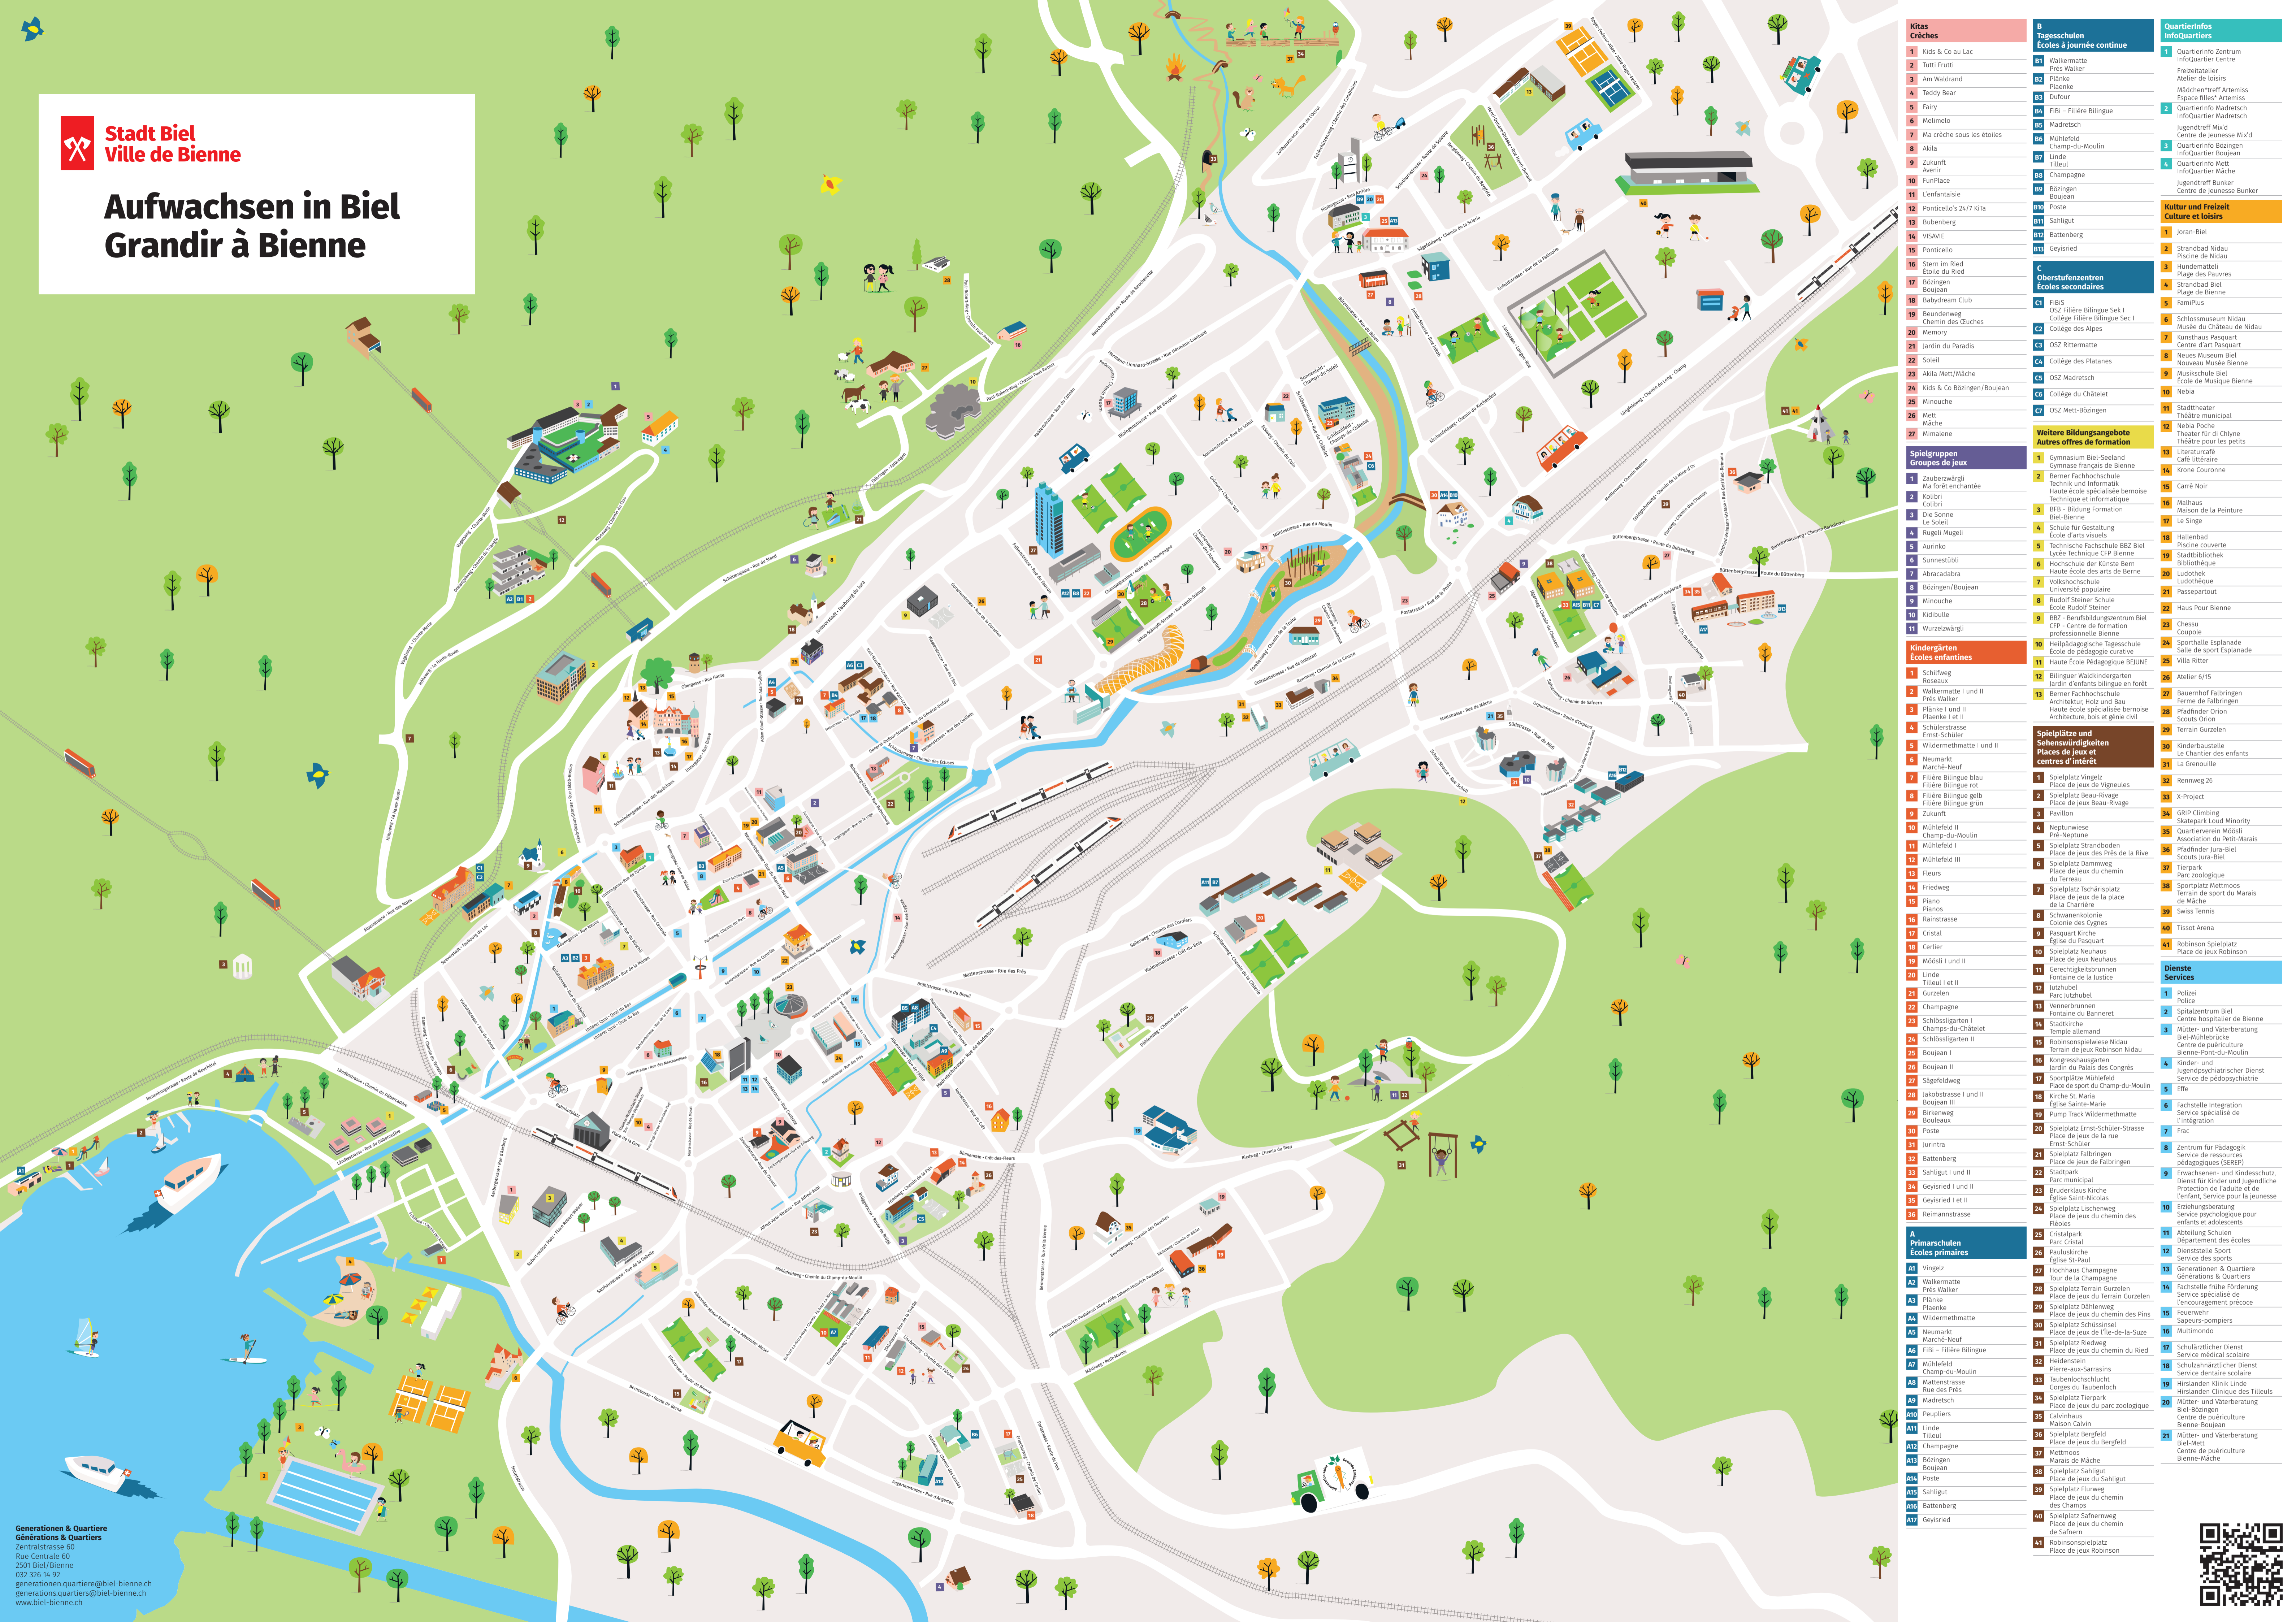

# Aufwachsen in Biel Grandir à Bienne

- Kitas Crèches**
  - 1 Kids & Co au Lac
  - 2 Tutti Frutti
  - 3 Am Waldrand
  - 4 Teddy Bear
  - 5 Fairy
  - 6 Melimelo
  - 7 Ma crèche sous les étoiles
  - 8 Akila
  - 9 Zukunft Avenir
  - 10 FunPlace
  - 11 L'enfantaise
  - 12 Ponticello's 24/7 Kita
  - 13 Bubenberg
  - 14 VISAVE
  - 15 Ponticello
- B Tagesschulen Écoles à journée continue**
  - 81 Walkermatte Prés Walker
  - 82 Plänke Plaenke
  - 83 Dufour
  - 84 Fibi - Filiale Bilingue
  - 85 Madretsch
  - 86 Mühlefeld Champ-du-Moulin
  - 87 Linde Tilleul
  - 88 Champagne
  - 89 Bözingen Boujean
  - 90 Poste
  - 91 Sahligut
  - 92 Battenberg
  - 93 Geysried
- C Oberstufenzentren Écoles secondaires**
  - C1 FIBIS
  - C2 OSZ Filiale Bilingue Sek I Collège Filiale Bilingue Sec I
  - C3 Collège des Alpes
  - C4 OSZ Rietmatte
  - C5 Collège des Platanes
  - C6 OSZ Madretsch
  - C7 Collège du Châlet
  - C8 OSZ Mett-Bözingen
- Weitere Bildungsangebote Autres offres de formation**
  - 1 Gymnasium Biel-Seeland Gymnase français de Bienne
  - 2 Berner Fachhochschule Technik und Informatik Haute école spécialisée bernoise Technique et informatique
  - 3 BFB - Bildung Formation Biel-Bienne
  - 4 Schule für Gestaltung École d'arts visuels
  - 5 Technische Fachschule BBZ Biel Lycée Technique CFP Bienne
  - 6 Hochschule der Künste Bern Haute école des arts de Berne
  - 7 Volkshochschule Université populaire
  - 8 Rudolf Steiner Schule École Rudolf Steiner
  - 9 BBZ - Berufsbildungszentrum Biel CFP - Centre de formation professionnelle Bienne
  - 10 Heilpädagogische Tagesschule École de pédagogie curative
  - 11 Haute École Pédagogique REUNE
  - 12 Bilingue Waldkindergarten jardin d'enfants bilingue en forêt
  - 13 Berner Fachhochschule Architektur, Holz und Bau Haute école spécialisée bernoise Architecture, bois et génie civil
- Spielgruppen Groupes de jeux**
  - 1 Zauberkäse Ma forêt enchantée
  - 2 Kolibri Colibri
  - 3 Die Sonne Le Soleil
  - 4 Rugeli Mugeli
  - 5 Aurinko
  - 6 Sunnestubi
  - 7 Abracadabra
  - 8 Bözingen/Boujean
  - 9 Minouche
  - 10 Kidibulle
  - 11 Wurzelwärgli
- Hörschulen Écoles enfantines**
  - 1 Schilfweg Roseaux
  - 2 Walkermatte I und II Prés Walker
  - 3 Plänke I et II Plaenke I et II
  - 4 Schlierstrasse Ernst-Schüler
  - 5 Wildermethmatte I und II
  - 6 Neumarkt Marché-Neuf
  - 7 Filiale Bilingue blau Filiale Bilingue bleue
  - 8 Filiale Bilingue gelb Filiale Bilingue jaune
  - 9 Filiale Bilingue grün Filiale Bilingue verte
  - 10 Zukunft
  - 11 Mühlefeld II Champ-du-Moulin
  - 12 Mühlefeld I
  - 13 Mühlefeld III
  - 14 Fleurs
  - 15 Friedweg
  - 16 Piano
  - 17 Rainstrasse
  - 18 Cristal
  - 19 Certier
  - 20 Möösi I und II
  - 21 Linde
  - 22 Gurzelen
  - 23 Champagne
  - 24 Schilsschlössli I Champs-du-Châlet
  - 25 Boujean I
  - 26 Boujean II
  - 27 Säggeldweg
  - 28 Jakobstrasse I und II Boujean III
  - 29 Birkenweg Bouleaux
  - 30 Poste
  - 31 Jurintra
  - 32 Battenberg
  - 33 Sahligut I und II
  - 34 Geysried I und II
  - 35 Geysried I et II
  - 36 Reimannstrasse
- A Primarschulen Écoles primaires**
  - A1 Vingitz
  - A2 Walkermatte Prés Walker
  - A3 Plänke Plaenke
  - A4 Wildermethmatte
  - A5 Neumarkt Marché-Neuf
  - A6 Fibi - Filiale Bilingue
  - A7 Mühlefeld Champ-du-Moulin
  - A8 Mattenstrasse Rue des Prés
  - A9 Madretsch
  - A10 Puppeliers
  - A11 Linde Tilleul
  - A12 Champagne
  - A13 Bözingen Boujean
  - A14 Poste
  - A15 Sahligut
  - A16 Battenberg
  - A17 Geysried
- Spielplätze und Sehenswürdigkeiten Placés de jeux et centres d'intérêt**
  - 1 Spielplatz Vingitz Parc de jeux de Vingitz
  - 2 Spielplatz Beau-Rivage Place de jeux Beau-Rivage
  - 3 Pavillon
  - 4 Negurmiese Pré-Nepturne
  - 5 Spielplatz Strandboden Place de jeux des Prés de la Rive
  - 6 Spielplatz Dammweg Place de jeux du chemin du Terrau
  - 7 Spielplatz Tschärplatz Place de jeux de la place de la Charrière
  - 8 Schwankenkolonie Colonie des Cygnes
  - 9 Pasquart Kirche Église du Pasquart
  - 10 Spielplatz Neuhaus Place de jeux Neuhaus
  - 11 Gerichtsgässbrunnen Fontaine de la Justice
  - 12 Jutzhubel Parc Jutzhubel
  - 13 Vennenbrunnen Fontaine du Banneret
  - 14 Stadtkirche Temple allemand
  - 15 Robinsonspielfläche Terrain de jeux Robinson Nidau
  - 16 Kongresshausgarten Jardin du Palais des Congrès
  - 17 Sportplatz Mühlefeld Place de sport du Champ-du-Moulin
  - 18 Kirche St. Maria Église Sainte-Marie
  - 19 Pump Track Wildermethmatte Place de jeux de la rue Ernst-Schüler
  - 20 Spielplatz Fallbringen Place de jeux de Fallbringen
  - 21 Stadtpark Parc municipal
  - 22 Bruderklaus Kirche Église Saint-Nicolas
  - 23 Spielplatz Lischerweg Place de jeux du chemin des Fieles
  - 24 Cristalpark Parc Cristal
  - 25 Hochhaus Champagne Tour de la Champagne
  - 26 Spielplatz Terrain Gurzelen Place de jeux du Terrain Gurzelen
  - 27 Spielplatz Dählweg Place de jeux du chemin des Pins
  - 28 Spielplatz Schüssensel Place de jeux de l'Île-de-la-Suze
  - 29 Spielplatz Riedweg Place de jeux du chemin du Ried
  - 30 Heidenstein Pierre-aux-Sarrasins
  - 31 Taubenhochschicht Corps du Taubenloch
  - 32 Spielplatz Tierpark Place de jeux du parc zoologique
  - 33 Calvinhaus Maison Calvin
  - 34 Spielplatz Bergfeld Place de jeux du Bergfeld
  - 35 Mettmos Marais de Mâche
  - 36 Spielplatz Sahligut Place de jeux du Sahligut
  - 37 Spielplatz Flurweg Place de jeux du chemin des Champs
  - 38 Spielplatz Saferweg Place de jeux du chemin de Saferm
  - 39 Robinsonspielfläche Place de jeux Robinson
- Dienste Services**
  - 1 Polizei Police
  - 2 Spitalzentrum Biel Centre hospitalier de Bienne
  - 3 Mütter- und Väterberatung Biel-Mühlebühl Centre de puériculture Bienne-Port-du-Moulin
  - 4 Kinder- und Jugendpsychiatrischer Dienst Service de psychiatrie pour enfants et adolescents
  - 5 Effe
  - 6 Fachstelle Integration Service spécialisé de l'intégration
  - 7 Frac
  - 8 Zentrum für Pädagogik Service de ressources pédagogiques (SEREP)
  - 9 Erwachsenen- und Kinderschutz, Dienst für Kinder und Jugendliche Protection de l'adulte et de l'enfant, Service pour la jeunesse
  - 10 Erziehungsberatung Service psychologique pour enfants et adolescents
  - 11 Abteilung Schulen Département des écoles
  - 12 Dienststelle Sport Service des sports
  - 13 Generationen & Quartiere Générations & Quartiers
  - 14 Fachstelle frühe Förderung Service spécialisé de l'encouragement précoce
  - 15 Feuerwehr Sapeurs-pompiers
  - 16 Multimondo
  - 17 Schulärztlicher Dienst Service médical scolaire
  - 18 Schulärztlicher Dienst Service dentaire scolaire
  - 19 Hirslanden Klinik Linde Hirslanden Clinique des Tilleuls
  - 20 Mütter- und Väterberatung Biel-Bözingen Centre de puériculture Bienne-Boujean
  - 21 Mütter- und Väterberatung Biel-Mett Centre de puériculture Bienne-Mâche
- Quartiers InfoQuartiers**
  - 1 QuartierInfo Zentrum InfoQuartier Centre
  - 2 QuartierInfo Madretsch InfoQuartier Madretsch
  - 3 QuartierInfo Bözingen InfoQuartier Boujean
  - 4 QuartierInfo Mett InfoQuartier Mâche
  - 5 Jugendtreff Bunker Centre de jeunesse Bunker
- Kultur und Freizeit Culture et loisirs**
  - 1 Joran-Biel
  - 2 Strandbad Nidau Piscine de Nidau
  - 3 Hundematteli Plage des Pauvres
  - 4 Strandbad Biel Plage de Bienne
  - 5 FamiPlus
  - 6 Schlosstmuseum Nidau Musée du Château de Nidau
  - 7 Kunsthaus Pasquart Centre d'art Pasquart
  - 8 Neues Museum Biel Nouveau Musée Bienne
  - 9 Musikschule Biel École de Musique Bienne
  - 10 Nebia
  - 11 Stadttheater Théâtre municipal
  - 12 Nebia Poche Théâtre for di Chymne Théâtre pour les petits
  - 13 Literaturcafé Café littéraire
  - 14 Krone Couronne
  - 15 Carré Noir
  - 16 Malhaus Maison de la Peinture Le Singe
  - 17 Hallenbad Piscine couverte
  - 18 Stadtbibliothek Bibliothèque
  - 19 Ludothek Ludothèque
  - 20 Passepartout
  - 21 Haus Pour Bienne
  - 22 Chessu Coupole
  - 23 Sporthalle Esplanade Salle de sport Esplanade
  - 24 Villa Ritter
  - 25 Atelier 6/15
  - 26 Bauernhof Falbringen Ferme de Falbringen
  - 27 Pfadfinder Orion Scouts Orion
  - 28 Terrain Gurzelen
  - 29 Kinderbaustelle Le Chantier des enfants La Grenouille
  - 30 Rennweg 26
  - 31 X-Project
  - 32 G&P Climbing Skatepark Loud Minority
  - 33 Quartierverein Möösi Association du Petit-Marais
  - 34 Pfadfinder Jura-Biel Scouts Jura-Biel
  - 35 Tierpark Parc zoologique
  - 36 Sportplatz Mettmos Terrain de sport du Marais de Mâche
  - 37 Swiss Tennis
  - 38 Tissot Arena
  - 39 Robinson Spielplatz Place de jeux Robinson