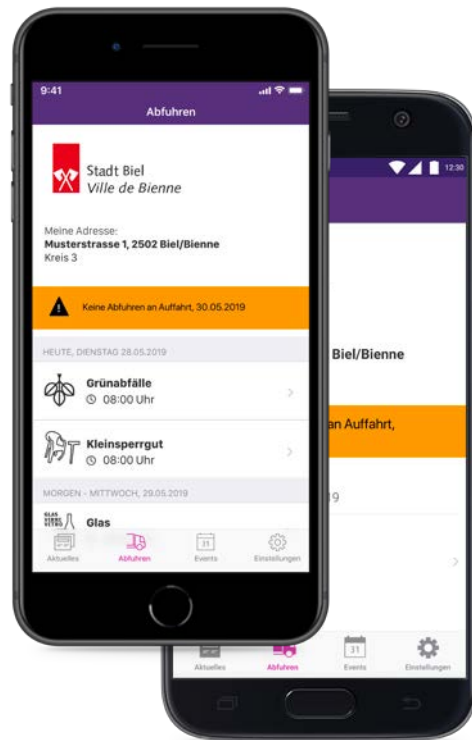

## My Local Services

Ihr virtueller Dorfplatz  
in der Region Biel

**Biel**  
Bienne

## Rundum regional informiert

Mit der neuen App My Local Services tragen Sie die wichtigsten Informationen Ihrer Gemeinde ständig bei sich:

- **Kehrichtabfuhrdaten in Ihrem Kreis mit Erinnerungsfunktion je Abfall-Kategorie**
- **Erinnerung an Abfuhrausfälle (z. B. an Feiertagen)**
- **Neuigkeiten der Stadtkanzlei und des Polizeiinspektorats Biel**
- **Lokale Veranstaltungen**

Sie entscheiden, für welche Informationen Sie Push-Nachrichten erhalten wollen.

My Local Services ist ein early-Produkt der Post. Das early-Label steht für Innovationen, welche die Post zusammen mit ihren Kunden testet und weiterentwickelt.

## Neugierig geworden?

- QR-Code einscannen
- App kostenlos herunterladen