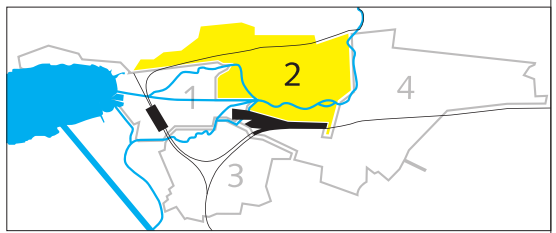

Abfuhrplan Stadt Biel 2019 Plan des ramassages Ville de Bienne 2019

Hauskehricht und Kleinsperrgut
Ordures ménagères et petits objets encombrants

jeden Montag und Donnerstag ab 5 Uhr
mit Ausnahme von

22. April	22 avril
30. Mai	30 mai
10. Juni	10 juin
1. August	1er août
26. Dezember	26 décembre
2. Januar 2020	2 janvier 2020

Grünabfälle
Déchets verts

jeden Dienstag
mit Ausnahme von

1. Januar	1er janvier

Monatliche Sammlungen: Karton, Papier- und Plastik- säcke sind als Gebinde nicht zugelassen. Ramassages mensuels: <i>Cartons, sacs en papier et en plastique ne sont pas autorisés comme récipients.</i>	Glas Verre	Papier und Karton verschnürt <i>Papier et carton ficelés</i>	Metall Métal
Januar <i>janvier</i>	16.	9.	23.
Februar <i>février</i>	13.	6.	
März <i>mars</i>	13.	6.	20.
April <i>avril</i>	10.	3.	
Mai <i>mai</i>	8.	1.	15.
Juni <i>juin</i>	12.	5.	
Juli <i>juillet</i>	10.	3.	17.
August <i>août</i>	14.	7.	
September <i>septembre</i>	11.	4.	18.
Oktober <i>octobre</i>	9.	2.	
November <i>novembre</i>	13.	6.	20.
Dezember <i>décembre</i>	11.	4.	

Kreis 2 Secteur 2

Verkaufsstelle/Point de vente

Strasseninspektorat Biel, Portstrasse 27
*Inspection de la voirie de Bienne,
route de Port 27*

Mo-Do / Lu-Je 8:00-12:00; 13:30-17:00
Fr / Ve 8:00-12:00; 13:30-16:00